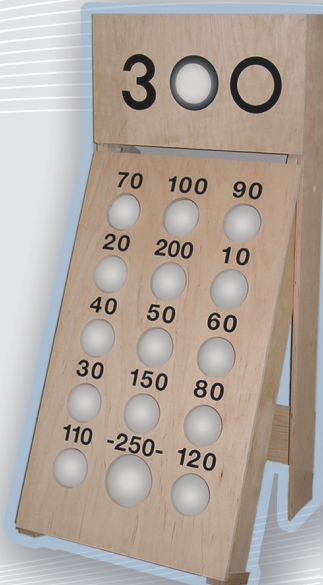

SAMEDI 22 AVRIL 2017

TOURNOI SACS DE SABLE

14^e

20

17

DE 9H00 À MINUIT - (REPÊCHAGE 9H00-10H30)
ENDROIT: SALLE PAROISSIALE

ORGANISATEURS

- André Deschênes
- Sylviane Laflamme
- André Tétreault
- Lucie Savoie
- Marcel Groulx
- Yves Constantineau

ADMISSION

Chaque joueur (se) : **15$**
Visiteur (se) : **5$**

INTERDIT aux enfants de 15 ANS et MOINS pour raison de sécurité

Vite... Vite...
Limite de 120
joueurs (ses)

Apportez votre lunch ou possible restaurants tout près de l'APPAL

Pour jouer... faut 16 ans et +

RÉSERVEZ VOTRE PLACE MAINTENANT ET PAYEZ PLUS TARD À LA PORTE
AVANT LE 17 AVRIL 2017

COUPON RÉPONSE: ACTIVITÉ TOURNOI SACS DE SABLE APPAL - 22 AVRIL 2017

RÉSERVEZ VOTRE PLACE MAINTENANT ET PAYEZ PLUS TARD À LA PORTE

Nom adulte: _____

Nom adulte: _____

Nom adulte: _____

Nom adulte: _____

Nom adulte: _____

Nom adulte: _____

Nom adulte: _____

Nom adulte: _____

Responsable de réservation: _____

Téléphone: _____

Courriel: _____

Fax: _____

ASSOCIATION DES PERSONNES AVEC PROBLÈMES AUDITIFS DES LAURENTIDES
421-B, boul. Curé-Labelle, Blainville (Québec) J7C 2H4
Tél.: 450-434-2135 (ATS/voix) Fax: 450-434-4120
Courriel: info@appal.ca Site Internet: www.appal.ca